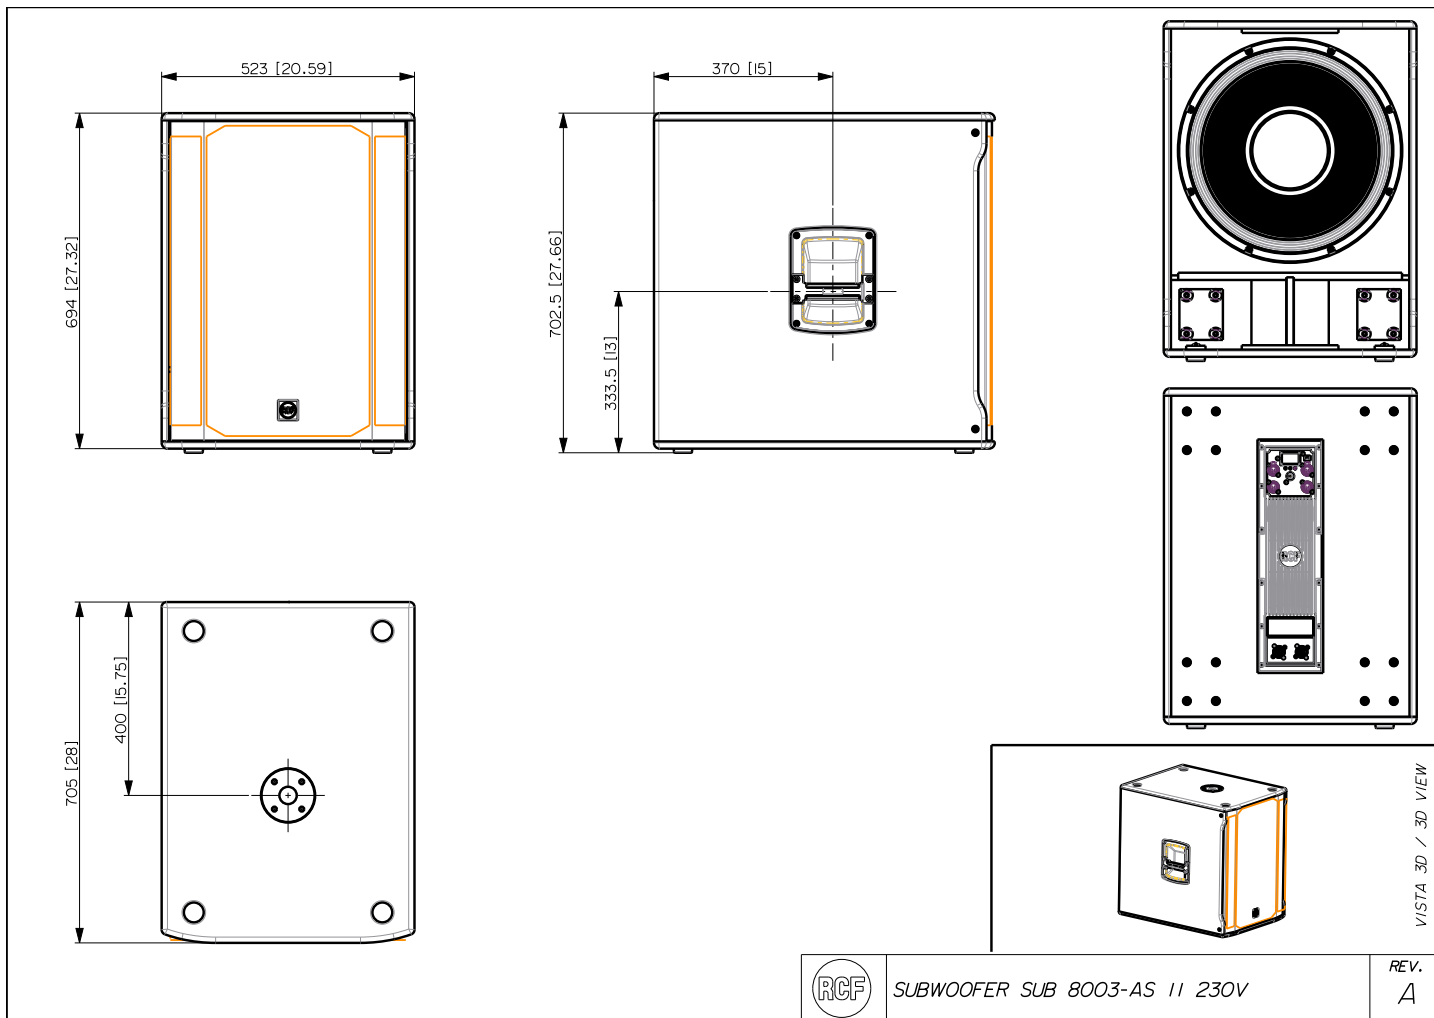

SUBWOOFER SUB 8003-AS II 230V

REV. A