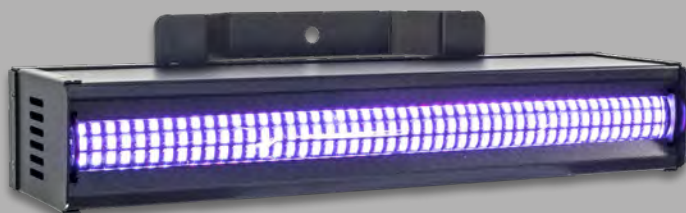

Power supply	90-240V~ 50/60Hz
Consumption	80W
LED	144 RGB LED 3-in-1
Beam angle	45°
Strobe	0-30Hz
Weight	3.5kg
Dimensions	420 x 70 x 120mm

AFX® IS A REGISTERED TRADE MARK OF LOTRONIC SA

CODE: **16-2002**

BARRE D'ANIMATION A 144 LED 'PIXEL' RGB 3-EN-1

K2000FX

FEATURES

- 144 LED RGB 3-en-1 rappelant des pixels
- 3/7/52 canaux DMX
- Fonctionnement en DMX, maître-esclave, commandé par le son ou automatique
- Stroboscope électronique
- Contrôle individuel de 13 groupes de LED

Alimentation.....	90-240V~ 50/60Hz
Consommation.....	80W
Type de LED.....	144 RGB LED 3-in-1
Angle du faisceau.....	45°
Stroboscope.....	0-30Hz
Poids.....	3.5kg
Dimensions.....	420 x 70 x 120mm

CODE: **16-2002**

BARRA DE ANIMACION DE 144 LED 'PIXEL' RGB 3-EN-1

K2000FX

FEATURES

- 144 LED RGB 3-en-1 pixelable
- 3/7/52 canales DMX
- Funcionamiento en DMX, maestro-esclavo, controlado por sonido o automático
- Estroboscopio electrónico
- Control individual de 13 grupos de LED