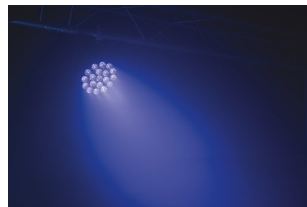

CLUB-MIX3

FEATURES

- 19 LED 10W RGBW
- Contrôle séparé des 2 cercles à LED extérieurs et de la LED centrale
- 22/10 canaux DMX
- Fonctionnement automatique, DMX, maître-esclave, commandé par la musique ou la télécommande fournie
- Entrées / Sorties Powercon
- Livré avec télécommande IR

Alimentation	90-240V~50/60Hz
Consommation	200W
Source lumineuse	19 LED RGBW de 10W
Angle d'ouverture.....	26°
Dimensions.....	265 x 213 x 117mm
Poids	2.18kg

CODE: 16-2055
CODE EAN: 5420047139795

CODE: 16-2049
CODE EAN: 5420047139788