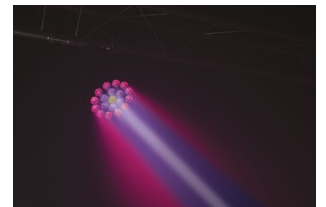

CLUB-MIX3

LED PAR CAN 19 x 10W RGBW WITH TRIPLE CONTROL

FEATURES

- 19x 10W RGBW LED
- Separate control of the 2 outer LED cercles and the inner LED
- 22/10 DMX channels
- Auto, DMX, master-slave, music and remote controlled operation
- Powercon in-/outputs
- IR remote control included

Power Supply	90-240V~50/60Hz
Consumption.....	200W
Light source	19 x 10W RGBW LED
.....	26°
Dimensions.....	265 x 213 x 117mm
Weight.....	2.18kg

CODE: **16-2055**
CODE EAN: **5420047139795**

CODE: **16-2049**
CODE EAN: **5420047139788**

PROJECTEUR PAR A LED RGBW 19 x 10W A TRIPLE CONTROLE INDIVIDUEL

CLUB-MIX3

FEATURES

- 19 LED 10W RGBW
- Contrôle séparé des 2 cercles à LED extérieurs et de la LED centrale
- 22/10 canaux DMX
- Fonctionnement automatique, DMX, maître-esclave, commandé par la musique ou la télécommande fournie
- Entrées / Sorties Powercon
- Livré avec télécommande IR