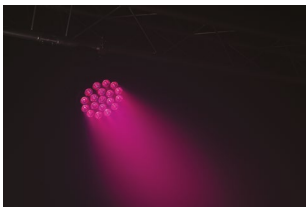

CLUB-MIX3

FEATURES

- 19 LED 10W RGBW
- Contrôle séparé des 2 cercles à LED extérieurs et de la LED centrale
- 22/10 canaux DMX
- Fonctionnement automatique, DMX, maître-esclave, commandé par la musique ou la télécommande fournie
- Entrées / Sorties Powercon
- Livré avec télécommande IR

Alimentation	90-240V~50/60Hz
Consommation	200W
Source lumineuse	19 LED RGBW de 10W
Angle d'ouverture.....	26°
Dimensions.....	265 x 213 x 117mm
Poids	2.18kg

CODE: 16-2055
CODE EAN: 5420047139795

CODE: 16-2049
CODE EAN: 5420047139788