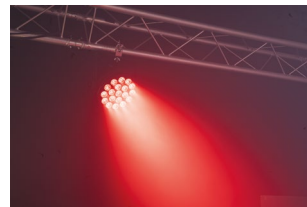

CODE: **16-2055**
CODE EAN: **5420047139795**

CODE: **16-2049**
CODE EAN: **5420047139788**