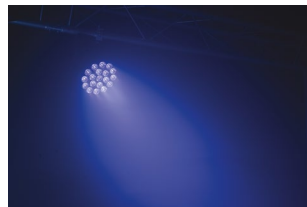

CODE: **16-2055**
CODE EAN: **5420047139795**

CODE: **16-2049**
CODE EAN: **5420047139788**