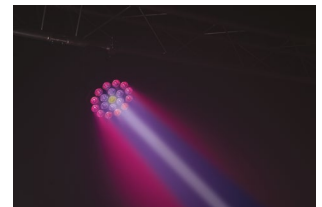

CLUB-MIX3

FEATURES

- 19 LED 10W RGBW
- Contrôle séparé des 2 cercles à LED extérieurs et de la LED centrale
- 22/10 canaux DMX
- Fonctionnement automatique, DMX, maître-esclave, commandé par la musique ou la télécommande fournie
- Entrées / Sorties Powercon
- Livré avec télécommande IR

Alimentation	90-240V~50/60Hz
Consommation	200W
Source lumineuse	19 LED RGBW de 10W
Angle d'ouverture.....	26°
Dimensions.....	265 x 213 x 117mm
Poids	2.18kg

CODE: 16-2055
CODE EAN: 5420047139795

CODE: 16-2049
CODE EAN: 5420047139788