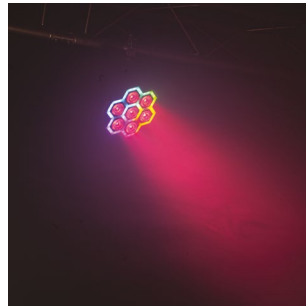

CODE: **16-2055**
CODE EAN: **5420047139795**

CODE: **16-2046**
CODE EAN: **5420047139757**