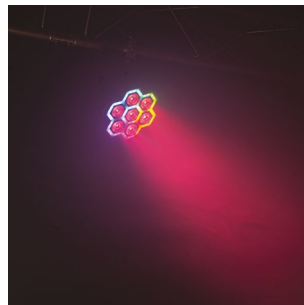

CLUB-KALEDO

PAR CAN 7 x 10W WITH KALEIDOSCOPE EFFECT

FEATURES

- 7 x 10W RGBW LED
- LED strip generating a kaleidoscope effect
- Strobe effect
- LED display
- 12/17 DMX channels
- Auto, DMX, master-slave, music or remote controlled operation
- Powercon in-/outputs
- Overheat protection
- Dual bracket for floor or truss mounting
- IR remote control
- Signal lead, power lead and safety rope are included

Input voltage	90-240V~50/60Hz
Consumption.....	75W
Light sources.....	7 x 10W RGBW LEDs
.....	.60 x 0.2W RGB LED strip
Linear colour temperature	2800K-8000K adjustable
Beam angle.....	20°
Dimensions.....	.265 x 117 x 213mm
Weight.....	2.18kg

CLUB-KALEDO

PROJECTEUR PAR 7 x 10W AVEC EFFET KALEIDOSCOPE

FEATURES

- 7 LED RGBW de 10W
- Galon à LED produisant un effet kaléidoscopique
- Effet strobo
- Afficheur à LED
- 12/17 canaux DMX
- Fonctionnement automatique, DMX, maître-esclave, commandé par la musique ou la télécommande fournie
- Entrées / Sorties Powercon
- Protection thermique
- Double étrier pour poser au sol ou suspendre sur une structure
- Livré avec télécommande IR
- Livré avec cordon signal, d'alimentation et élingue de sécurité