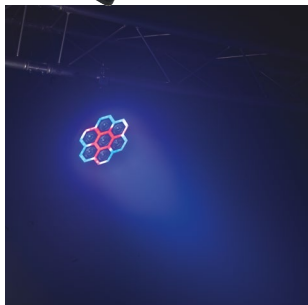

CLUB-KALEDO

PAR CAN 7 x 10W WITH KALEIDOSCOPE EFFECT

FEATURES

- 7 x 10W RGBW LED
- LED strip generating a kaleidoscope effect
- Strobe effect
- LED display
- 12/17 DMX channels
- Auto, DMX, master-slave, music or remote controlled operation
- Powercon in-/outputs
- Overheat protection
- Dual bracket for floor or truss mounting
- IR remote control
- Signal lead, power lead and safety rope are included

Input voltage	90-240V~50/60Hz
Consumption.....	75W
Light sources.....	7 x 10W RGBW LEDs
.....	.60 x 0.2W RGB LED strip
Linear colour temperature	2800K-8000K adjustable
Beam angle.....	20°
Dimensions.....	.265 x 117 x 213mm
Weight.....	2.18kg

CLUB-KALEDO

PROJECTEUR PAR 7 x 10W AVEC EFFET KALEIDOSCOPE

FEATURES

- 7 LED RGBW de 10W
- Galon à LED produisant un effet kaléidoscopique
- Effet strobo
- Afficheur à LED
- 12/17 canaux DMX
- Fonctionnement automatique, DMX, maître-esclave, commandé par la musique ou la télécommande fournie
- Entrées / Sorties Powercon
- Protection thermique
- Double étrier pour poser au sol ou suspendre sur une structure
- Livré avec télécommande IR
- Livré avec cordon signal, d'alimentation et élingue de sécurité