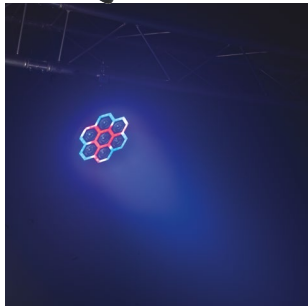

CODE: **16-2055**
CODE EAN: **5420047139795**

CODE: **16-2046**
CODE EAN: **5420047139757**