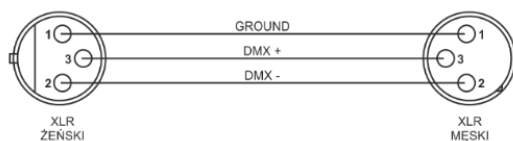

UWAGA! Należy zawsze używać stalowej linki zabezpieczającej w celu zapewnienia dodatkowego mocowania do stabilnej konstrukcji.

Podczas korzystania z urządzenia należy zadbać o poprawne podłączenie go do sieci elektrycznej oraz prawidłowe uziemienie. Należy upewnić się, że parametry sieci elektrycznej są zgodne z wymaganiami urządzenia. Wszelkie czynności obejmujące obsługę w zakresie podłączania urządzenia do sieci elektrycznej powinny być wykonywane przez wykwalifikowany personel.

5 POŁĄCZENIA

Urządzenie wyposażone jest w następujące interfejsy:

1. DMX (wejście/wyjście) – złącza: XLR 3-pin
2. Zasilanie (wejście/wyjście) - złącza: powerCON

5.1 Podłączenie sygnału DMX

Połączenie odbywa się przy użyciu przewodu z wtyczkami XLR-Żeński -> XLR-Męski