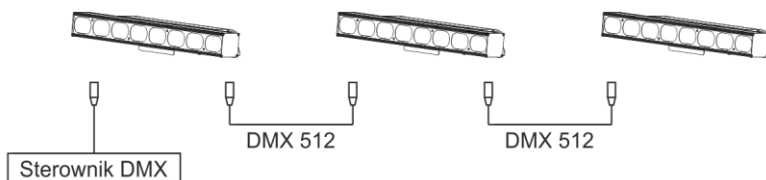

5 POŁĄCZENIA

Urządzenie wyposażone jest w następujące interfejsy:

1. DMX (wejście/wyjście) – złącza: XLR 3-pin
2. Zasilanie (wejście/wyjście) - złącza: powerCON

5.1 Podłączenie sygnału DMX

Połączenie odbywa się przy użyciu przewodu z wtyczkami XLR-Żeński -> XLR-Męski