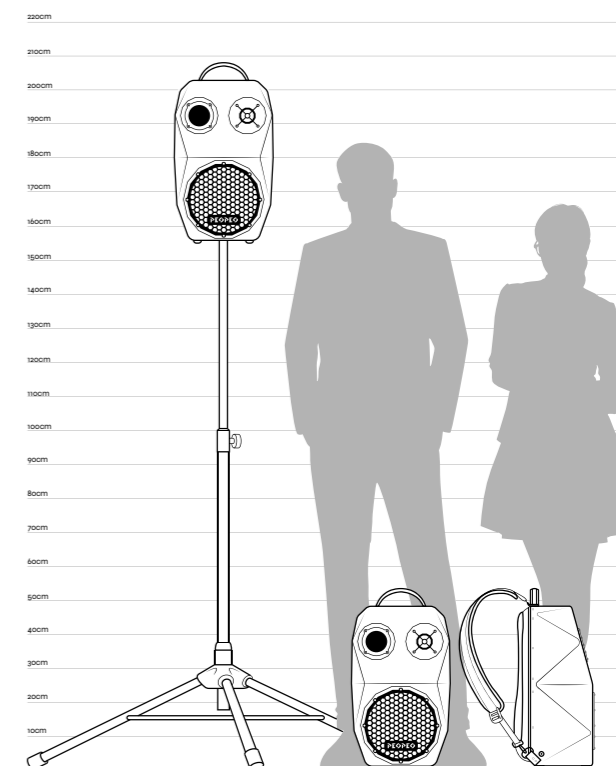

PRODUIT

- . Enceinte autonome de haute puissance ultra transportable
- . Caisson indestructible fait à la main en France
- . Matériau : en fibres de lin françaises longues tissées de qualité supérieure
- . Construction interne renforcée
- . Ultra résistante aux chocs
- . Poids total: 8Kg
- . Support pour pied d'enceinte, compatible avec les pieds de 35mm standard
- . Portabilité en mode sac à dos
- . Ergonomie adaptée pour toutes formes de dos
- . Pads d'appui dorsaux larges et rembourrés
- . Bretelles réglables, amovibles, larges et rembourrées
- . Anse supérieure rembourrée pour transport à la main
- . Imperméabilité IP 54 - résistance aux projections d'eau et aux corps solides supérieurs à 1mm : averse, neige, sable, poussière...
- . Non submersible
- . Résiste aux températures de - 20°C à +80°C
- . Bagues bambou teintées
- . Grille de protection acier inoxydable
- . Mousse réticulée collée aux grilles pour protection des éléments audio
- . Dimensions = 46 (h) x 27 (l) x 23 (p) cm
- . Fabrication française