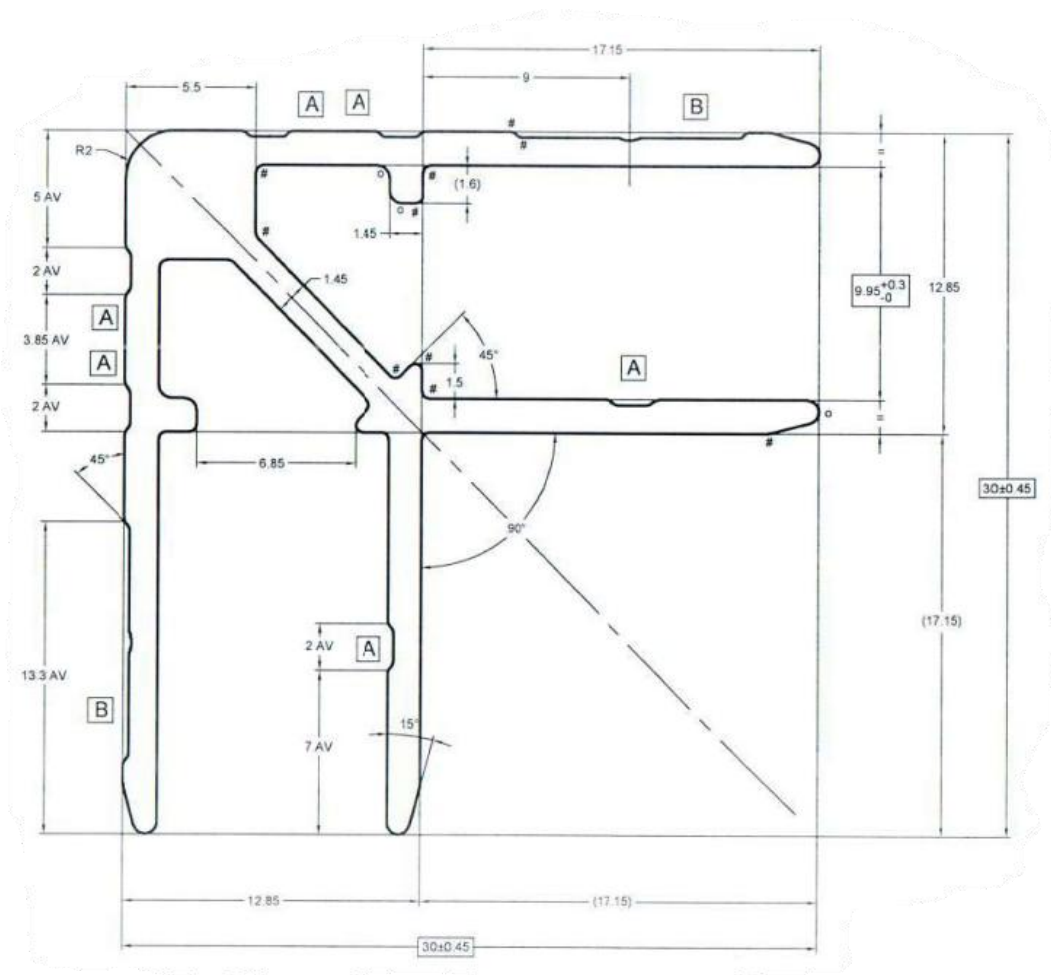

3611H

Cornière d'angle 30 mm x 30 mm aluminium pour matériaux 10mm

cpfrance

1775 route de Nîmes – 30560 Saint Hilaire de Brethmas

Tél : +33 (0)4 66 61 03 03 - Fax : +33 (0)4 66 61 03 04 - web : www.cpfrance.com - mail : contact@cpfrance.com