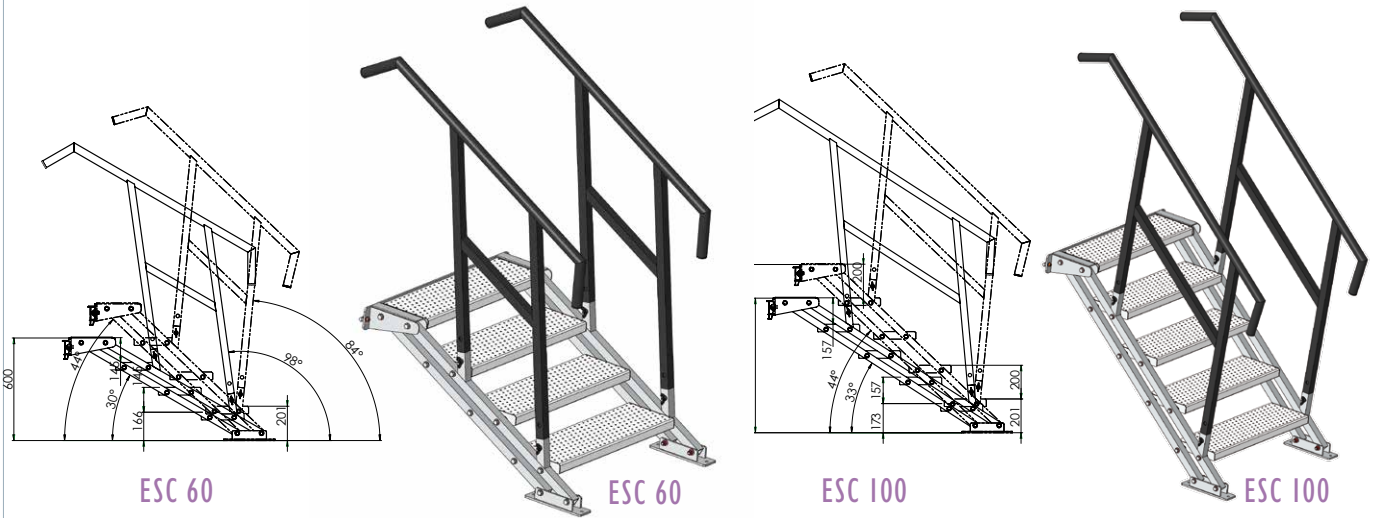

# ESCALIERS REGLABLES

## ESC 60 / ESC 100

Escalier réglable de 0,60 m à 0,80 m (ESC 60) ou de 0,80 m à 1 m (ESC 100)

ESC 60

ESC 60

ESC 100

ESC 100

Escalier aluminium, marches acier galva, main courante alu époxy noir  
Vendu complet

## ESC 150

Escalier réglable de 1 m à 1,50 m

Escalier aluminium, marches acier galva, main courante acier époxy noir  
Vendu complet

## ESC 260

Escalier réglable de 2 m à 2,60 m

Escalier aluminium, marches acier galva, main courante acier époxy noir  
Vendu complet

Possibilité d'acheter l'extension pour passer du ESC 150 au ESC 260