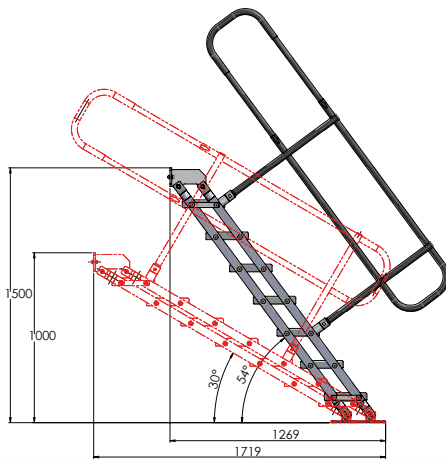

## ESC 60 / ESC 100

Escalier réglable de 0,60 m à 0,80 m (ESC 60) ou de 0,80 m à 1 m (ESC 100)

ESC 60

ESC 60

ESC 100

ESC 100

Escalier aluminium, marches acier galva, main courante alu époxy noir  
Vendu complet

## ESC 150

Escalier réglable de 1 m à 1,50 m

Escalier aluminium, marches acier galva, main courante acier époxy noir  
Vendu complet

## ESC 260

Escalier réglable de 2 m à 2,60 m

Escalier aluminium, marches acier galva, main courante acier époxy noir  
Vendu complet

Possibilité d'acheter l'extension pour passer du ESC 150 au ESC 260