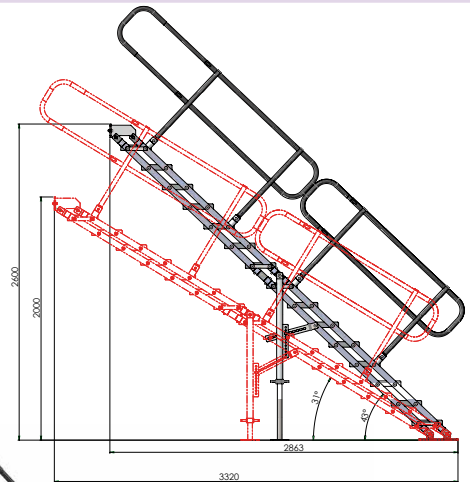

## ESC 60 / ESC 100

Escalier réglable de 0,60 m à 0,80 m (ESC 60) ou de 0,80 m à 1 m (ESC 100)

ESC 60

ESC 60

ESC 100

ESC 100

Escalier aluminium, marches acier galva, main courante alu époxy noir  
Vendu complet

## ESC 150

Escalier réglable de 1 m à 1,50 m

Escalier aluminium, marches acier galva, main courante acier époxy noir  
Vendu complet

## ESC 260

Escalier réglable de 2 m à 2,60 m

Escalier aluminium, marches acier galva, main courante acier époxy noir  
Vendu complet

Possibilité d'acheter l'extension pour passer du ESC 150 au ESC 260